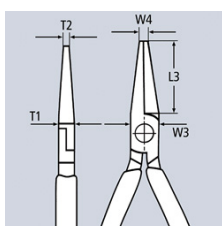

## Плоские круглогубцы с режущими кромками (Круглогубцы с прямыми плоскими удлиненными губками, с режущей кромкой)

- предназначены для точных работ по захвату и резке
- заостренные, плоско-круглые губцы
- захватные плоскости с зубцами
- с режущими кромками для мягкой, средней и жесткой проволоки
- режущие кромки дополнительно закалены токами высокой частоты до твердости примерно 61 HRC
- ванадиевая электросталь, ковкая, многоступенчатая закалка в масле

Номер артикула	25 01 125
EAN	4003773015932
Головка	полированная
Ручки	с пластиковыми чехлами
Форма	0
Клещи	фосфатированные, черного цвета
Параметры резания / проволока средней твердости (диаметр) Ø mm	2,2
Параметры резания / твердая проволока (диаметр) Ø mm	1,6
T1 mm	7,0
W3 mm	13,0
W4 mm	2,5
T2 mm	1,8
L3 mm	27,0
Длина mm	125
Вес нетто g	73